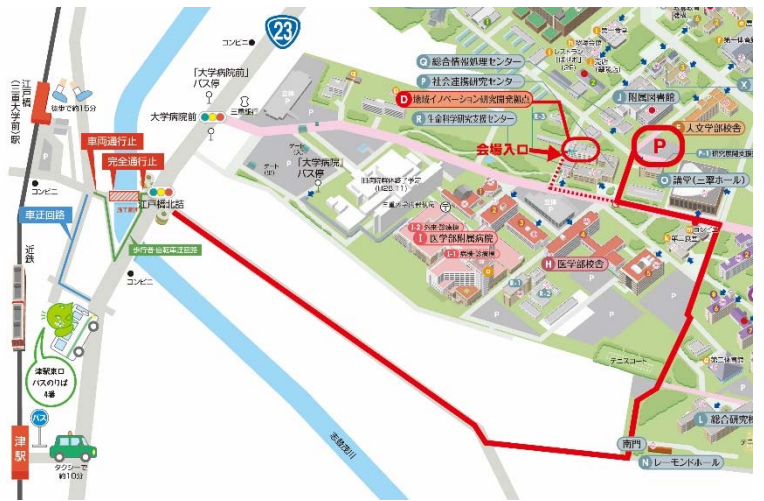

主催:地域イノベーション学会

共催:三重大学地域イノベーション学研究科

交通アクセス

■津駅から

三交バス津駅前バス乗り場「4番」
 大学病院前下車
 タクシー約10分

■江戸橋駅から

徒歩で約15分

■車でお越しの方

伊勢自動車道 津I.C.から約20分

駐車場:地図にある駐車場の他、
 正門奥の駐車場をご利用ください(無料)
 駐車スペースに限りがございますので、なるべく公共交通
 機関をご利用いただきますよう、よろしくお願いいたします。

※詳細につきましては、三重大学ホームページ
<http://www.mie-u.ac.jp/traffic/index.html>
 をご参照ください。

申込方法

下記の参加申込書に必要事項をご記入の上、**11月18日(金)までに**
 FAX(0598-30-5285)か、Eメール(info@regionalinnovation.jp)にてお申込み下さい。
 ※定員になり次第、申込み受付は終了させていただきます。